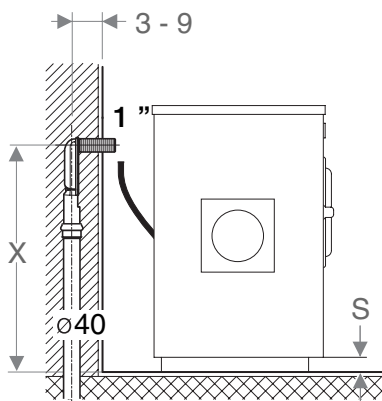

Sifoni per lavatrici

Montaggio – Quote di montaggio

3 Montaggio

3.1 Quote di montaggio

3.1.1 Sifone da incasso